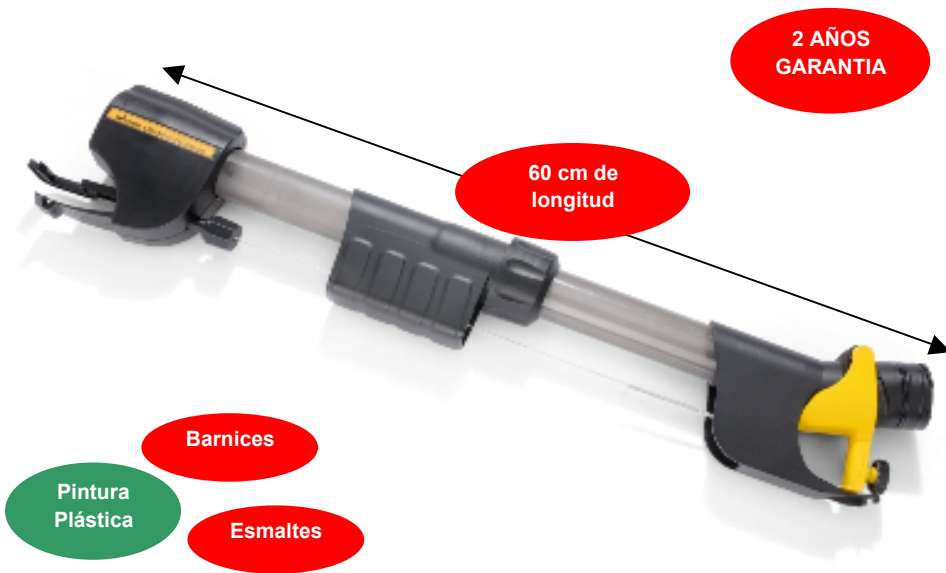

PROLONGACIÓN PARA TURBINAS HVLP

Ref. del artículo..... 2307678

Código barras.... 4004025063947

Aplicaciones

Prolongación ergonómica para un trabajo más cómodo.

Aplica pintura de manera cómoda en paredes, techos y suelos, sin necesidad de agacharse ni estirarse.

Se coloca entre el mango de la pistola y el frontal elegido.

Apto para todas turbinas WAGNER con la tecnología Click&Paint
(W610, W660, W660PT, W665 Wall Perfect, W670, W860E & W867)

W610	W660	W660 PT	W670	W665 WallPerfect	W860E	W867E
	Pintura Plástica	Pintura Plástica	Pintura Plástica	Pintura Plástica	Pintura Plástica	Pintura Plástica

Características técnicas:

Longitud (sin frontal adicional)
60 cm